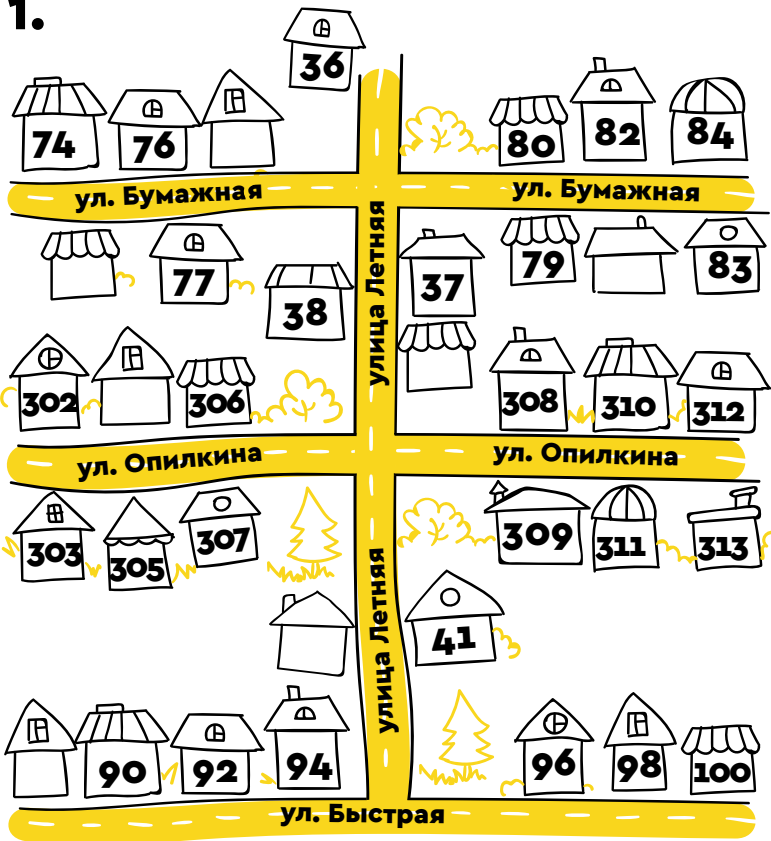

Имя

Дата

ВАМ ПИСЬМО!

Сложность ★★☆☆ 8-9 лет Вариант 1

Впиши недостающие номера домов и доставь письма адресатам.

www.reshi-pishi.ru

1.

2.